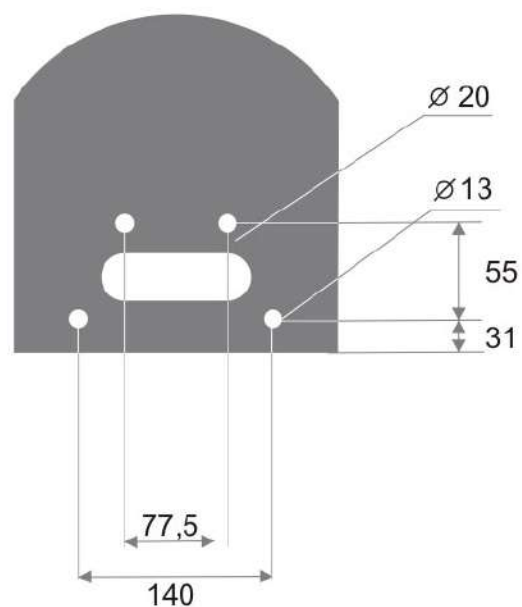

2. ESQUEMÁTICOS E MEDIDAS

MEDIDAS CATRACA PEDESTAL ADVANCE

Unidade: centímetros

FURAÇÃO BASE CATRACA PEDESTAL ADVANCE

Unidade: milímetros

CABEAMENTO DE COMUNICAÇÃO E ENERGIA - CATRACA

- 1 Energia: Cabo de Energia 6 mm com 30 cm para fora da base de concreto.
- 2 Comunicação: Consulte o "Manual da Comunicação Henry" para conhecer o cabo correto para a instalação.

ESQUEMÁTICO CATRACA PEDESTAL ADVANCE