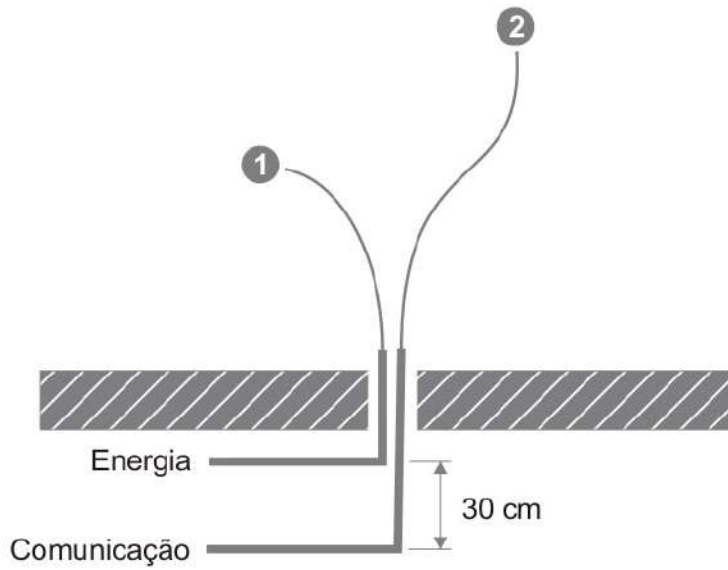

2. ESQUEMÁTICOS E MEDIDAS

MEDIDAS CATRACA PEDESTAL ADVANCE

Unidade: centímetros

FURAÇÃO BASE CATRACA PEDESTAL ADVANCE

Unidade: milímetros

CABEAMENTO DE COMUNICAÇÃO E ENERGIA - CATRACA

- 1 Energia: Cabo de Energia 6 mm com 30 cm para fora da base de concreto.
- 2 Comunicação: Consulte o "Manual da Comunicação Henry" para conhecer o cabo correto para a instalação.

ESQUEMÁTICO CATRACA PEDESTAL ADVANCE