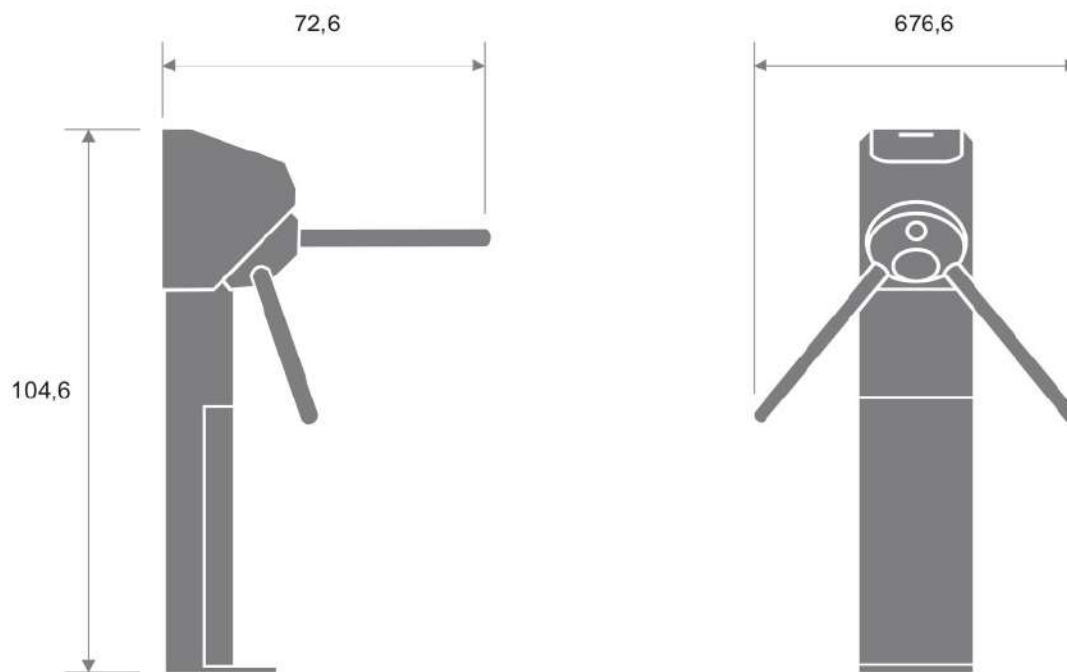

2. ESQUEMÁTICOS E MEDIDAS

MEDIDAS CATRACA PEDESTAL ADVANCE

Unidade: centímetros

FURAÇÃO BASE CATRACA PEDESTAL ADVANCE

Unidade: milímetros

CABEAMENTO DE COMUNICAÇÃO E ENERGIA - CATRACA

- 1 Energia: Cabo de Energia 6 mm com 30 cm para fora da base de concreto.
- 2 Comunicação: Consulte o "Manual da Comunicação Henry" para conhecer o cabo correto para a instalação.

ESQUEMÁTICO CATRACA PEDESTAL ADVANCE