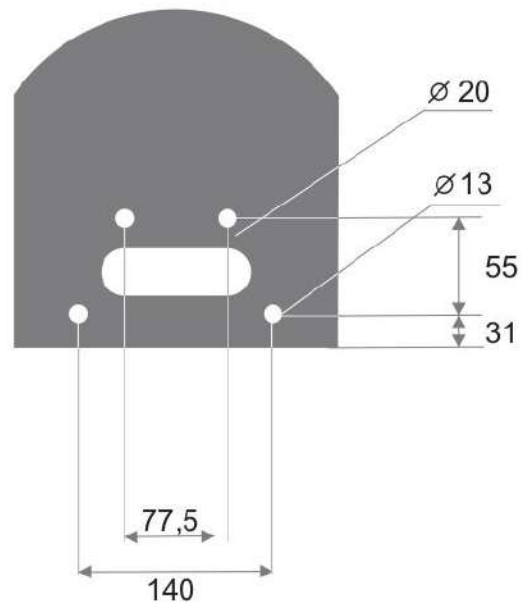

MEDIDAS CATRACA PEDESTAL ADVANCE

Unidade: centímetros

FURAÇÃO BASE CATRACA PEDESTAL ADVANCE

Unidade: milímetros